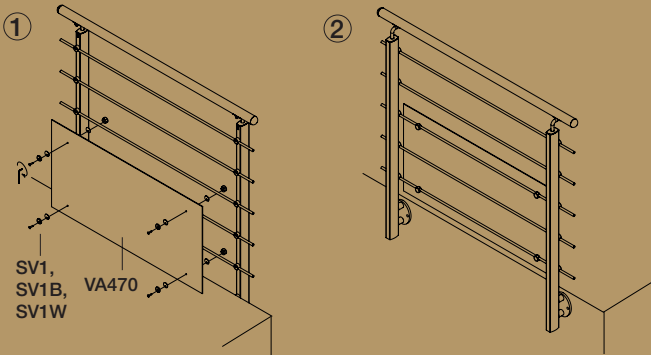

Réf. VA470

FR
Eléments
d'emballage