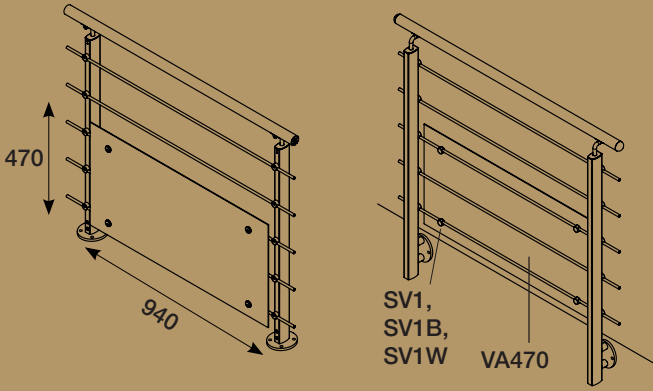

# inoline®

**NF P 01-012 & NF P 01-013**

Panneau, verre synthétique  
940 x 470 x 4 mm

GB Panels • synthetic glass E Paneles • Cristal acrílico P Panéis • Vidro acrílico I Panneli • vetro acrílico NL Panelen • Acrylglas D Paneele • Akrylglas TU Panel, akrilik cam PL Siatka • Szkló akrylowe RO Grilaj • sticlă acrílică RU Панели • Акриловое стекло.