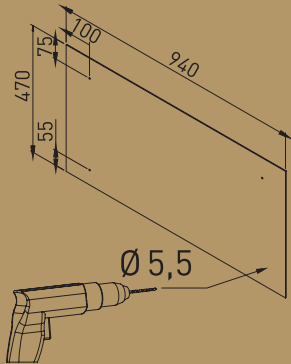

Réf. VA470

FR
Eléments
d'emballage