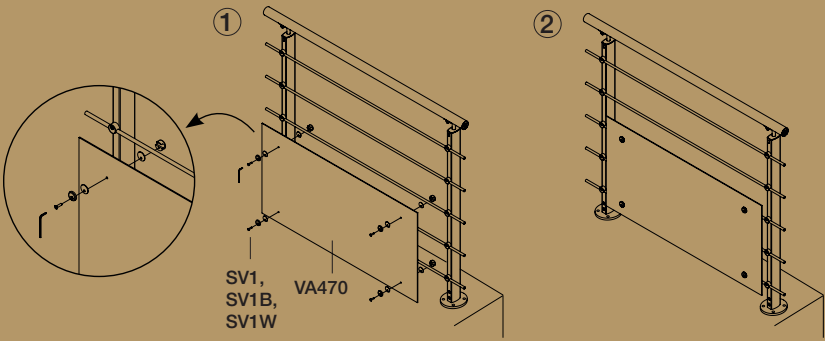

Réf. VA470

FR
Eléments
d'emballage