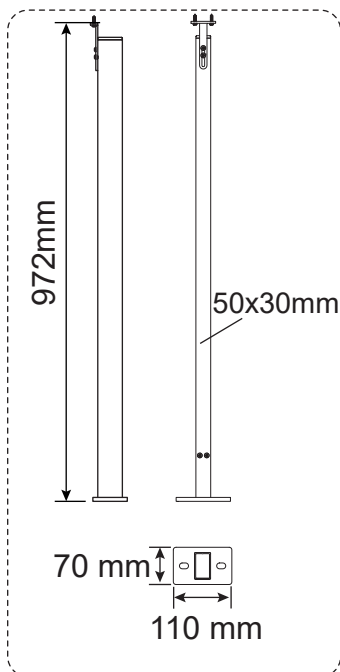

LYNEA

Réf 2227

ArtNr. 2227

BURGER.fr

COMPOSITION

INHALT

7	70432		70x110x938 mm	x1
---	-------	--	---------------	----

COMPOSITION SACHET

BEUTEL INHALT

8	70026			x1
9	70022			x1
D	72341		TB Ø4,2x19	x2
E	72077		BHC M5x25	x5

Fixation du poteau Pfosten Montage