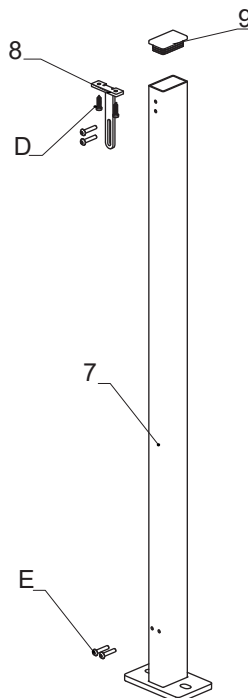

LYNEA

Réf 2227

ArtNr. 2227

BURGER.fr

COMPOSITION

INHALT

7	70432		70x110x938 mm	x1
---	-------	--	---------------	----

COMPOSITION SACHET

BEUTEL INHALT

8	70026			x1
9	70022			x1
D	72341		TB Ø4,2x19	x2
E	72077		BHC M5x25	x5

Fixation du poteau Pfosten Montage