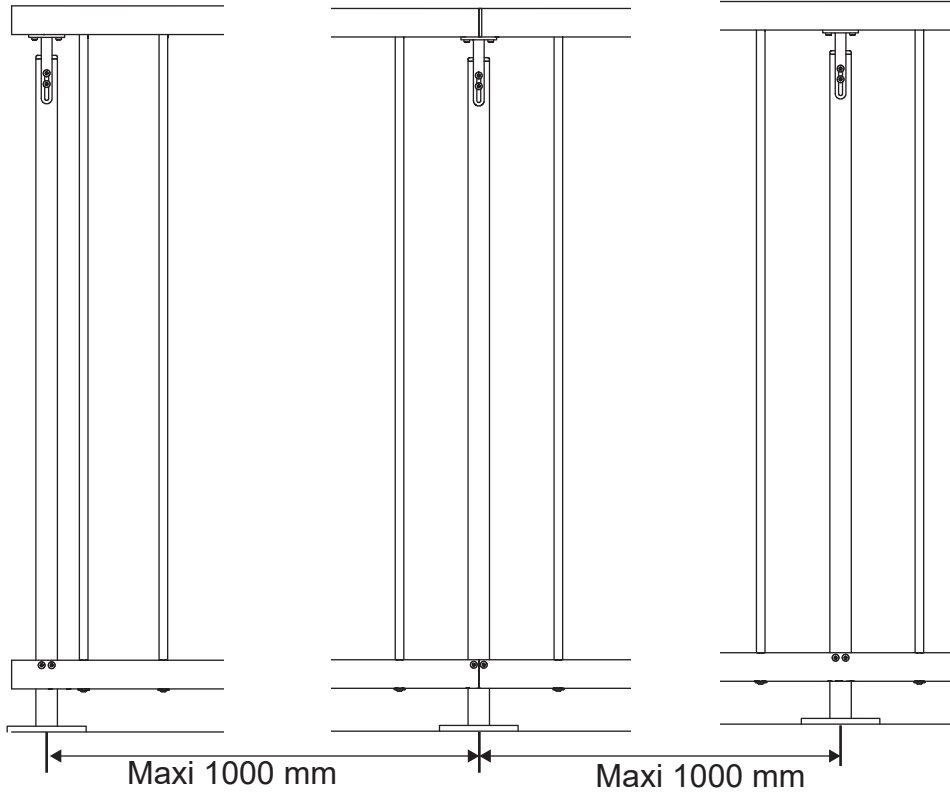

LYNEA

Réf 2227

ArtNr. 2227

BURGER.fr

COMPOSITION

INHALT

7	70432		70x110x938 mm	x1
---	-------	--	---------------	----

COMPOSITION SACHET

BEUTEL INHALT

8	70026			x1
9	70022			x1
D	72341		TB Ø4,2x19	x2
E	72077		BHC M5x25	x5

Fixation du poteau Pfosten Montage