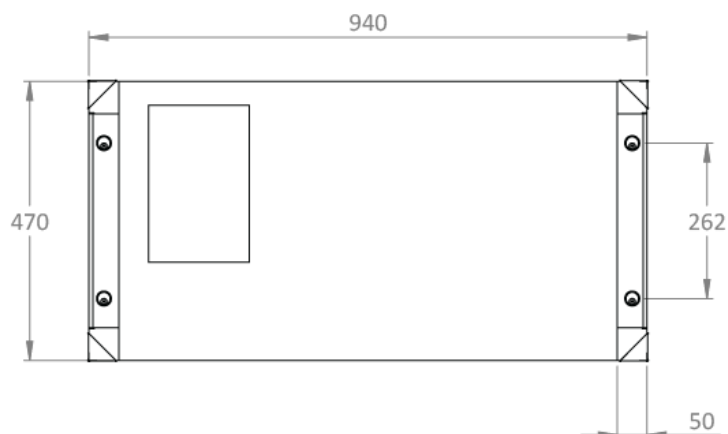

INSTALLATION FACILE, FIABLE ET FAISABLE PAR TOUS

Garantie 2 ans

Composition pack

1 verre synthétique 47 x 94 cm

4 supports

4 coins de protection

RAL 9017

DÉTAIL A
ECHELLE 1 : 2

LOGISTIQUE

Gencod

3443440023807 – réf 2380

Livré

Sous film

Poids unité de vente

2 kg

Colis

3 cm x 95 cm x 48 cm

INFOS COMPLÉMENTAIRES

Conditionnement:

Unité de vente : 1 pce