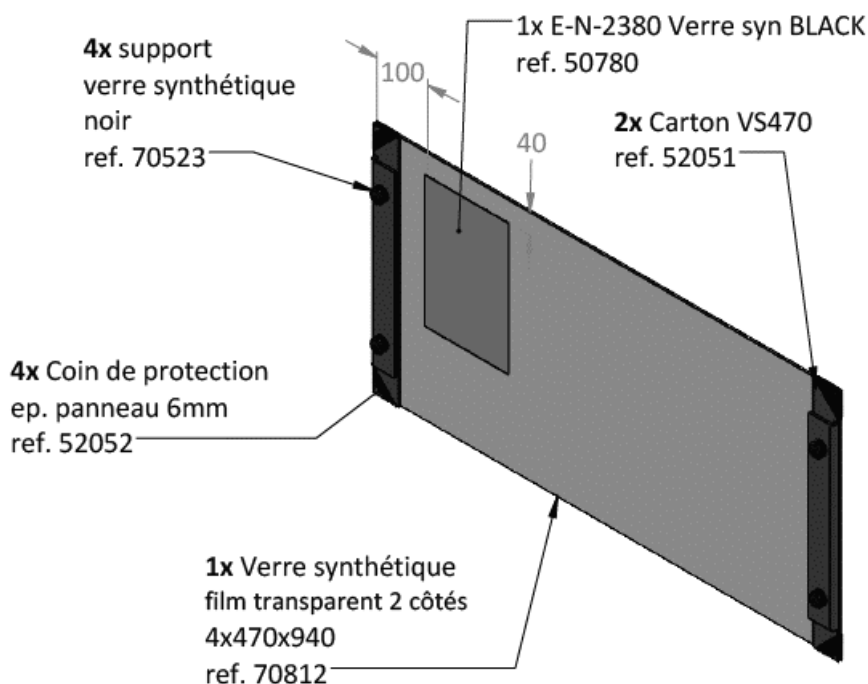

FICHE TECHNIQUE

PRESTIO

Verre synthétique + supports

Réf. 2380 – EAN 3443440023807 – NOIR – RAL 9017

Qualité professionnelle

Solution prête à poser

Matériaux : verre synthétique + zamak

Utilisation intérieur/extérieur

INSTALLATION FACILE, FIABLE ET FAISABLE PAR TOUS

Garantie 2 ans

Composition pack

1 verre synthétique 47 x 94 cm

4 supports

4 coins de protection

RAL 9017

DÉTAIL A
ECHELLE 1 : 2

LOGISTIQUE

Gencod

3443440023807 – réf 2380

Livré

Sous film

Poids unité de vente

2 kg

Colis

3 cm x 95 cm x 48 cm

INFOS COMPLÉMENTAIRES

Conditionnement:

Unité de vente : 1 pce