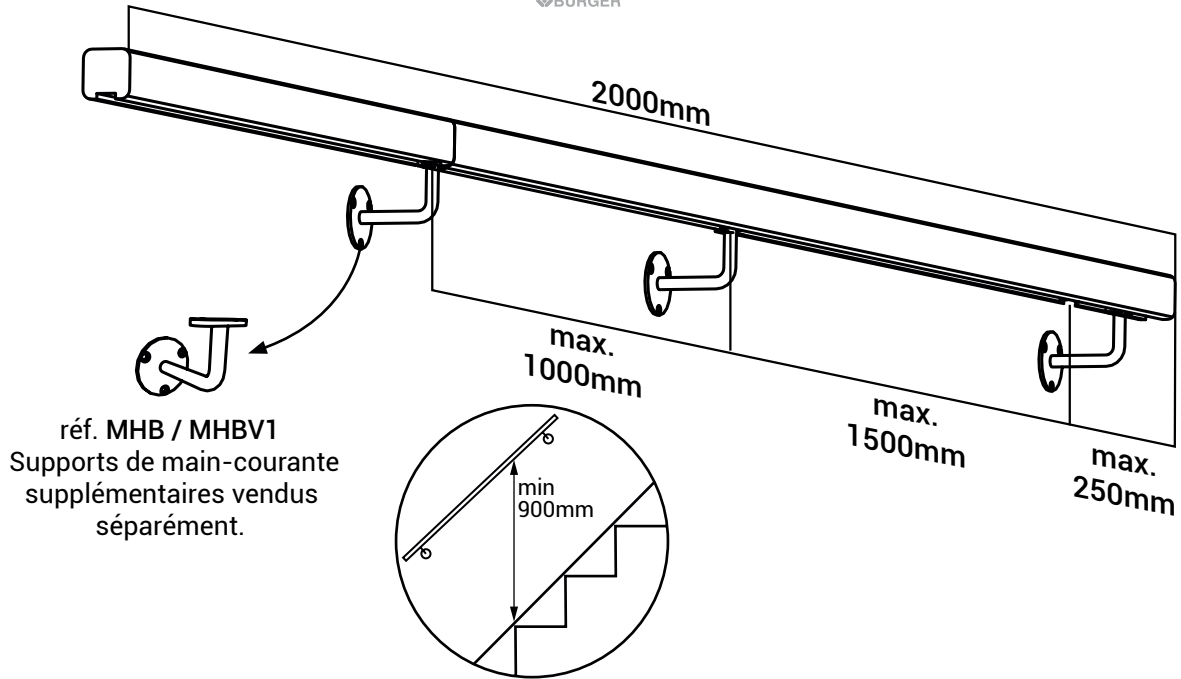

### Pack main-courante 2m

Réf. 2972 - EAN 3443440029724

- Fabrication française
- Qualité professionnelle
- Solution prête à poser, livrée en kit
- Matériaux : sapin/épicéa naturel + acier cataphorèse noir
- Pose murale
- Utilisation intérieure
- Certification : PEFC
- Facile, fiable et faisable par tous
- Garantie 2 ans

#### COMPOSITION DU PACK

- 1 main-courante
- 2 supports de main-courante

Sapin  
Épicéa  
naturel

Noir

Main-courante	X 1		2000X45X45 mm
Support de main-courante	X 2		81,5x60x71,5 mm

Les accessoires de fixation au mur ne sont pas inclus et sont à choisir selon la nature du mur.