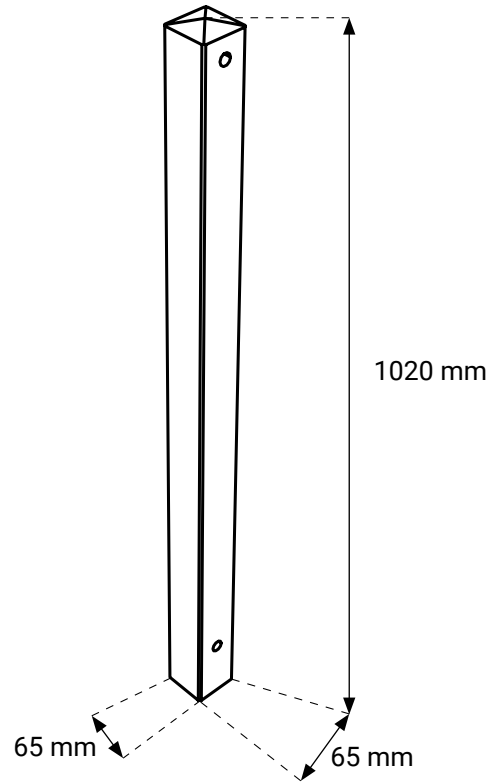

FICHE TECHNIQUE

Hecto Poteau

Réf. 2974 - EAN 3443440029748

- Fabrication française
- Qualité professionnelle
- Matériaux : hêtre naturel
- Utilisation intérieure
- Certification : PEFC
- Facile, fiable et faisable par tous
- Garantie 2 ans

COMPOSITION

- 1 poteau

Poteau	X 1		1020X65X65 mm
--------	-----	---	---------------

Les accessoires de fixations au sol sont vendus séparément.

LOGISTIQUE

Gencode

3443440029748 - réf. 2974

Livré

A l'unité

Poids unité de vente

2,86 kg

Colis

1020x65x65 mm

INFOS COMPLÉMENTAIRES

Conditionnement

Unité de vente : 1 pce