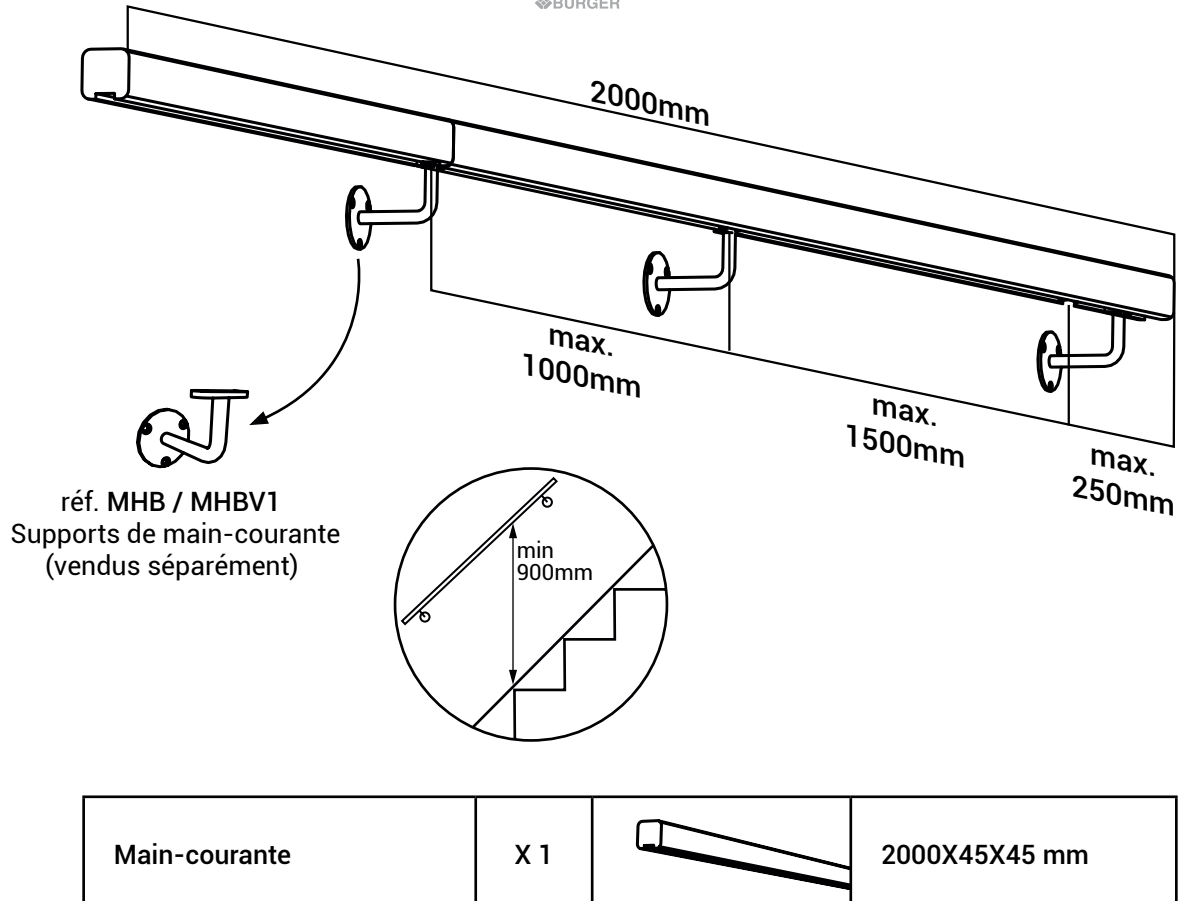

FICHE TECHNIQUE

CLARO

Main-courante 2m

Réf. 2975 - EAN 3443440029755

- Fabrication française
- Qualité professionnelle
- Matériaux : sapin/épicéa naturel
- Pose murale
- Utilisation intérieure
- Certification : PEFC
- Facile, fiable et faisable par tous
- Garantie 2 ans

COMPOSITION

- 1 main-courante

Sapin
Épicéa
naturel

Les accessoires de fixation au mur ne sont pas inclus et sont à choisir selon la nature du mur.

LOGISTIQUE

Gencode

3443440029755 - réf. 2975

Livré

A l'unité

Poids unité de vente

1,5 kg

Colis

2000x45x45 mm

INFOS COMPLÉMENTAIRES

Conditionnement

Unité de vente : 1 pce