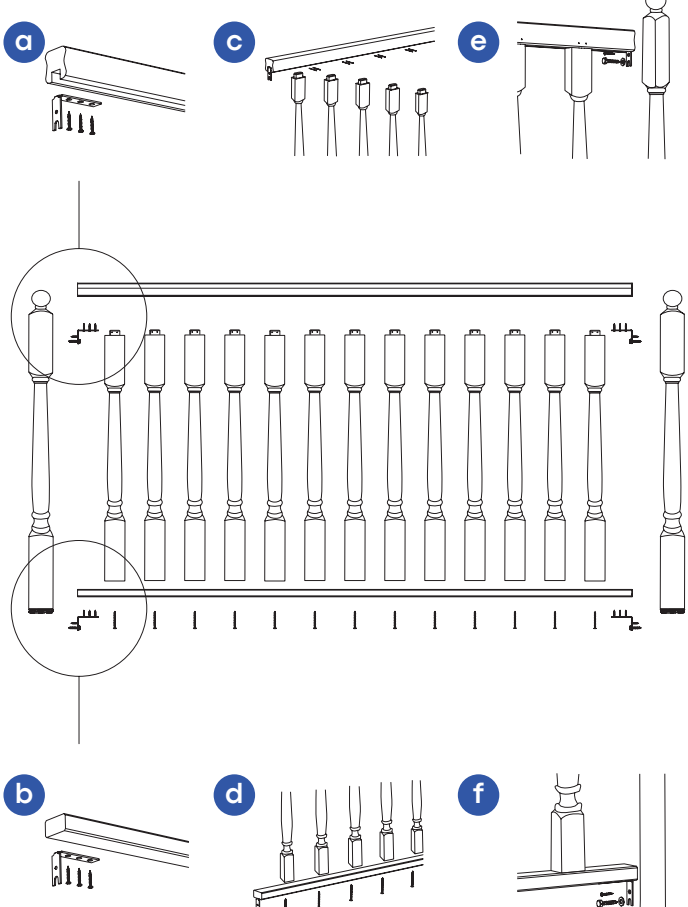

ACCESSOIRES COMPLÉMENTAIRES (VENDUS SÉPARÉMENT)

G

PLATINE DE FIXATION AU SOL

floor mounting plate
REF. MI

H

SUPPORT DE POTEAU NOIR

post support
REF. MOB

E/F

FIXATION SOL

anchor bolts
REF. 2378/2379

configurez votre projet**

X2

≈ 45min/1h

* Additional post (sold separately) Zusätzlicher Pfosten (separat erhältlich) Poste adicional (se vende separado) Poste adicional (vendido separadamente) Palo suplementare (venduto separatamente) Eindpaal (afzonderlijk verkocht)

** Configure your project Planen Sie Ihr Projekt Configure su proyecto Configura seu projeto Configura il tuo progetto

Teken online uw plan uit

REF. PACKRO

3444600171055

FR Elements d'emballage

www.kordodesign.com