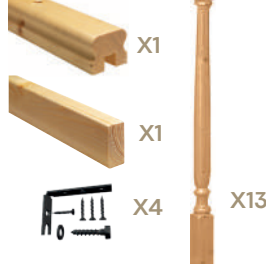

kordo.

une marque du groupe

BURGER

ROYAL

1

PACK

garde-corps

prêt à poser

READY-TO-INSTALL RAILING KIT BAUSATZ-GELÄNDER FERTIG ZUM AUFSTELLEN

PACK BARANDILLA LISTO PARA INSTALAR PACK RESGUARDO PRONTO PARA INSTALACIÓN

KIT BALAUSTRATA - PRONTO PER L'INSTALLAZIONE SET BORSTWERING EENVOUDIG ZELF TE INSTALLEREN

2

POTEAU SUPPLÉMENTAIRE*
(vendu séparément)
REF. TOUR

SAPIN

ÉPICÉA

ACCESSOIRES COMPLÉMENTAIRES (VENDUS SÉPARÉMENT)

G

PLATINE DE FIXATION AU SOL

floor mounting plate
REF. MI

H

SUPPORT DE POTEAU NOIR

post support
REF. MOB

E/F

FIXATION SOL

anchor bolts
REF. 2378/2379

configurez votre projet**

X2

≈ 45min/1h

* Additional post (sold separately) Zusätzlicher Pfosten (separat erhältlich) Poste adicional (se vende separado) Poste adicional (vendido separadamente) Palo suplementare (venduto separatamente) Eindpaal (afzonderlijk verkocht)

** Configure your project Planen Sie Ihr Projekt Configure su proyecto Configura seu projeto Configura il tuo progetto

Teken online uw plan uit

REF. PACKRO

3444600171055

FR Elements d'emballage

www.kordodesign.com

réf. PACKRO_07/12/2023